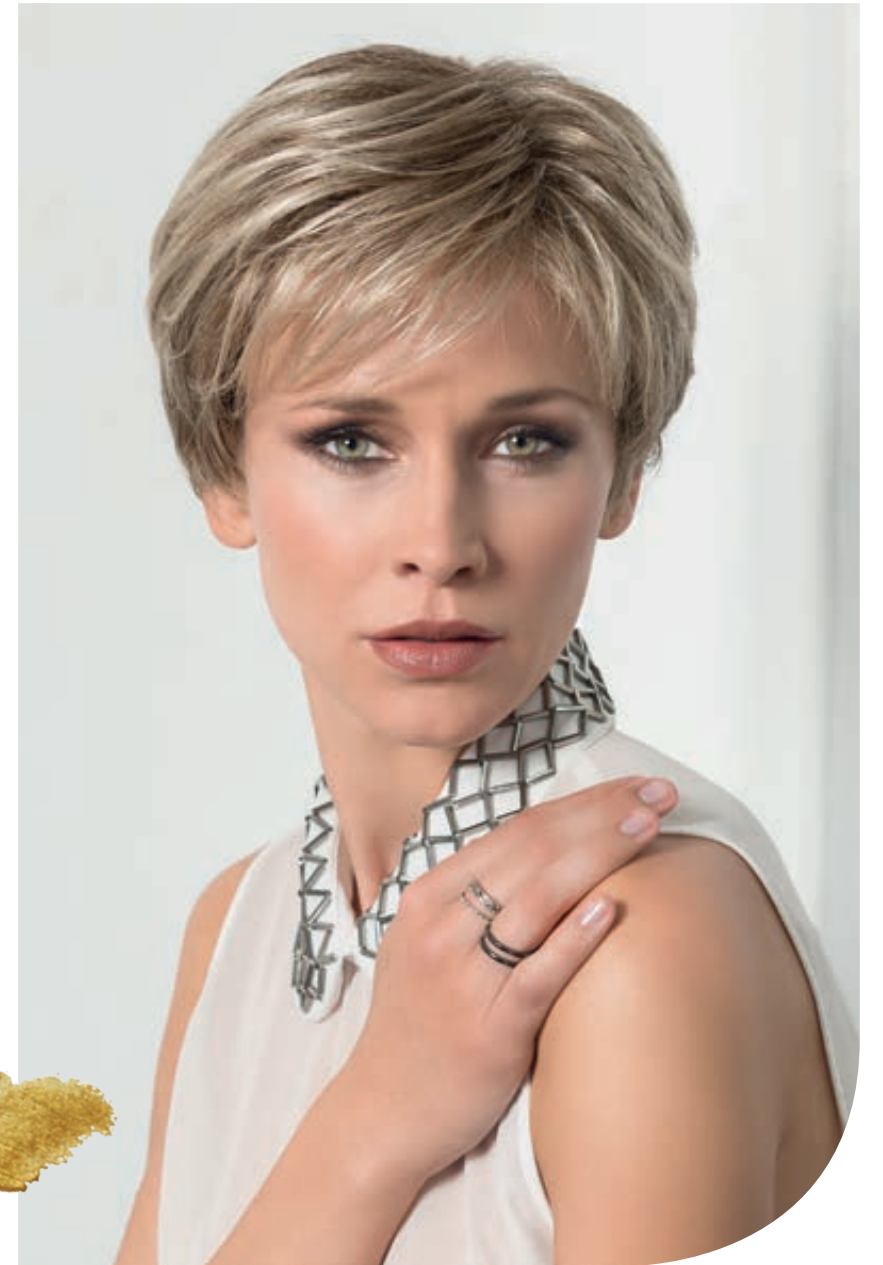

CLOSE

A MOMENT OF PRETTINESS